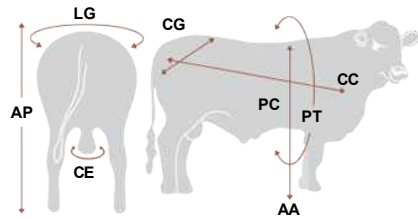

San Alejo 9380 Rufian Rocko

Registro: 136806

Código: 011RR01008

San Alejo 6003 Zambo Rufian X San Alejo 3901 Ranchero Rastrojo

Raça: Red Brangus

Nascimento: 10/11/2012

Criador: Alejo del Carmen de Francisco Becerra

Proprietário: CIALE S.A.

Peso em coleta: 940 kg | Frame 5.0

Sigla	Medidas
AA	0,00
AP	1,38
CC	1,71
CE	0,40
CG	0,58
LG	0,54
PT	0,00
PC	0,00

CDP	PN	P205D	P365D	P550D	P.Coleta
PESO(KG)	0,0	0	0	0	0

Comentários

- Animal que veio para abrilhantar a genética Red Brangus do nosso portfólio;
- Possui como ponto forte sua característica racial somada a uma estrutura corporal invejável;
- Suas características morfológicas o dita como um animal extremamente precoce, possuindo, ainda, um pedigree consistente com uma linhagem genética excepcional aberta;
- Indicado para rebanhos Red Brangus PS, comerciais e cruzamento industrial.